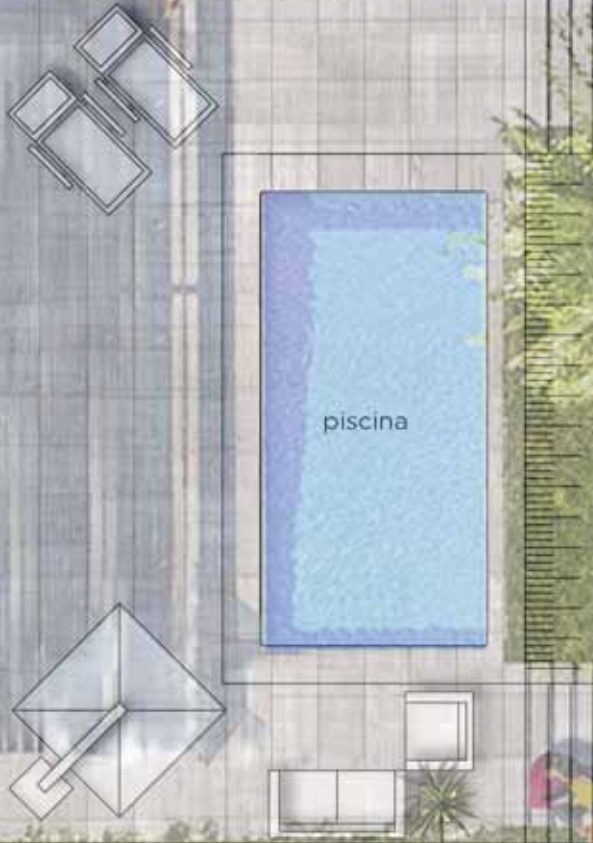

RESIDENZA

LA TONNELLE

Beaulieu sur Mer

Alloggio 1

Dati:

piano terra

sup. int. 163.1 mq

pav. ext. 98.4 mq

pool: 28 mq

giardino: 278.4 mq

area verde: 560 mq

Planimetria scala 1:200

1

2

Pianta scala 1:100